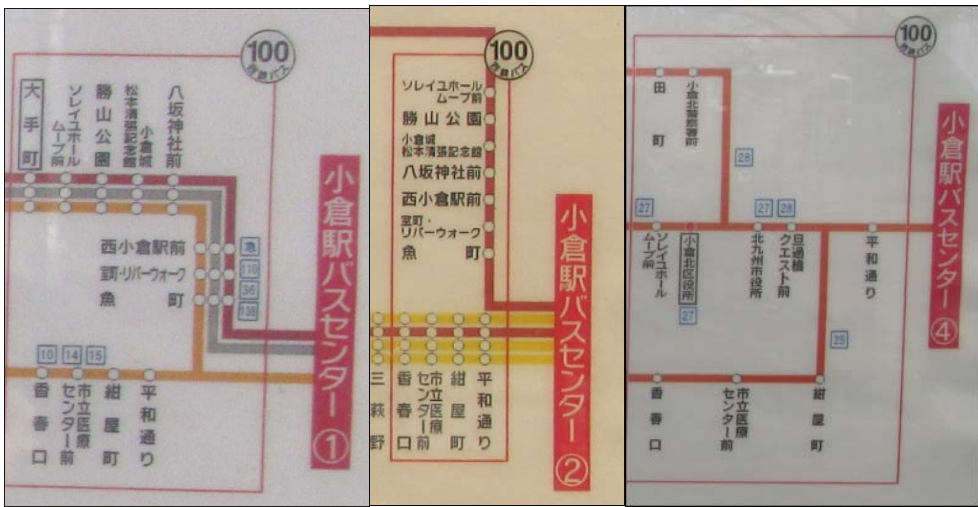

小倉駅バスセンター～ムーブ

小倉駅改札を左へモノレール駅を右に見ながら階段を左側に降りて行く。「Im」の手前のエレベータを降りると、バスセンター。

小倉バスセンター～ムーブ 運賃100円		
乗り場	行先番号	行き先
1	36	志位車庫・中谷
	急行	昭和池入口・南朽網
	110	恒見
	138	弥生が丘(営)
2	45	西谷変電所・中谷
	45	山田緑地
4	27	総合センター